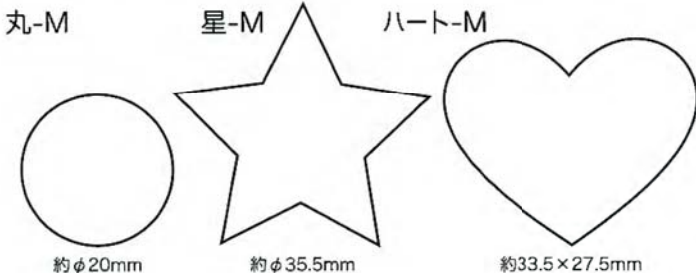

# Felt Motif

～フェルトモチーフ～

3型  
2size  
×  
10colors

定番のモチーフだから、ボンドで貼ったり、縫ったりしてかわいいアップリケがカンタンにできる！

各¥250  
(税抜)

【原寸サイズ】

【入り数】

Sは12枚 + ラメフェルトのおまけ1枚  
Mは 6枚 + ラメフェルトのおまけ1枚

【色数】

品番	JAN	品名	品番	JAN	品名	品番	JAN	品名
FEM-1	4961367 089007	○丸-S 白	FEM-21	4961367 089205	☆星-S 白	FEM-41	4961367 089403	♡ハート-S 白
FEM-2	089014	●丸-S ピンク	FEM-22	089212	★星-S ピンク	FEM-42	089410	♥ハート-S ピンク
FEM-3	089021	●丸-S 赤	FEM-23	089229	★星-S 赤	FEM-43	089427	♥ハート-S 赤
FEM-4	089038	●丸-S オレンジ	FEM-24	089236	★星-S オレンジ	FEM-44	089434	♥ハート-S オレンジ
FEM-5	089045	●丸-S 黄色	FEM-25	089243	★星-S 黄色	FEM-45	089441	♥ハート-S 黄色
FEM-6	089052	●丸-S 黄緑	FEM-26	089250	★星-S 黄緑	FEM-46	089458	♥ハート-S 黄緑
FEM-7	089069	●丸-S 緑	FEM-27	089267	★星-S 緑	FEM-47	089465	♥ハート-S 緑
FEM-8	089076	●丸-S 水色	FEM-28	089274	★星-S 水色	FEM-48	089472	♥ハート-S 水色
FEM-9	089083	●丸-S 青	FEM-29	089281	★星-S 青	FEM-49	089489	♥ハート-S 青
FEM-10	089090	●丸-S 黒	FEM-30	089298	★星-S 黒	FEM-50	089496	♥ハート-S 黒
FEM-11	4961367 089106	○丸-M 白	FEM-31	4961367 089304	☆星-M 白	FEM-51	4961367 089502	♡ハート-M 白
FEM-12	089113	●丸-M ピンク	FEM-32	089311	★星-M ピンク	FEM-52	089519	♥ハート-M ピンク
FEM-13	089120	●丸-M 赤	FEM-33	089328	★星-M 赤	FEM-53	089526	♥ハート-M 赤
FEM-14	089137	●丸-M オレンジ	FEM-34	089335	★星-M オレンジ	FEM-54	089533	♥ハート-M オレンジ
FEM-15	089144	●丸-M 黄色	FEM-35	089342	★星-M 黄色	FEM-55	089540	♥ハート-M 黄色
FEM-16	089151	●丸-M 黄緑	FEM-36	089359	★星-M 黄緑	FEM-56	089557	♥ハート-M 黄緑
FEM-17	089168	●丸-M 緑	FEM-37	089366	★星-M 緑	FEM-57	089564	♥ハート-M 緑
FEM-18	089175	●丸-M 水色	FEM-38	089373	★星-M 水色	FEM-58	089571	♥ハート-M 水色
FEM-19	089182	●丸-M 青	FEM-39	089380	★星-M 青	FEM-59	089588	♥ハート-M 青
FEM-20	089199	●丸-M 黒	FEM-40	089397	★星-M 黒	FEM-60	089595	♥ハート-M 黒

■品質  
(フェルト)  
生地/ポリエステル100%  
(ラメフェルト)  
生地/ポリエステル100%  
グリッター/  
ポリエステル、アルミなど

■パッケージサイズ  
約105×140mm