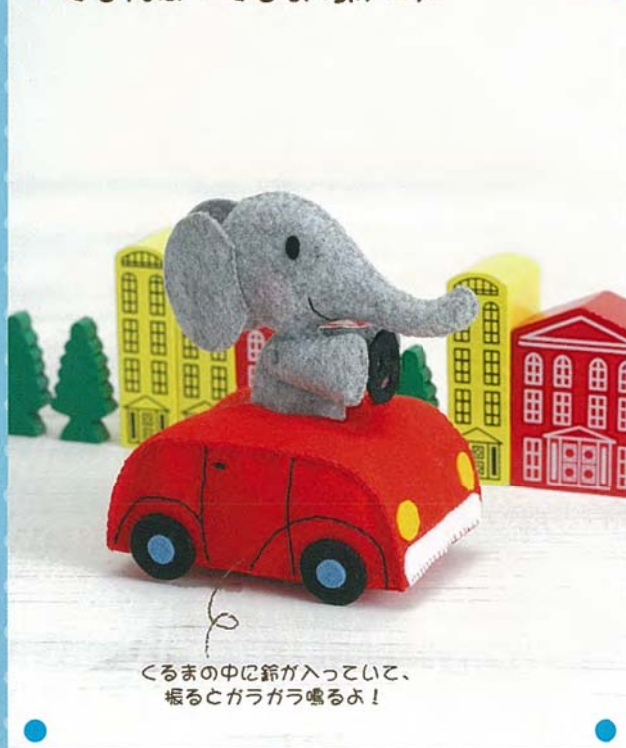

ぐるんぱ

40年以上愛されている「ぐるんぱ」のキャラクターを起用した手芸キット

親が子供に手作りしてあげたり、子供自身が自分で作ったり。
フェルトは、全て型抜き済みなのでカンタンに作ることができます。
物を気軽に買って使い捨てるという時代の中で、手間と時間をかけて手作りすることで、物の大切さも伝えることができるキットです。絵本と共に、素敵な時間をお楽しみください。

★えほんのみどころ

初版が1966年のロングセラー作品です。
2000年に藤井フミヤさん、堂本光一さん主演のテレビドラマ「天使が消えた街」(日本テレビ)の中で取り上げられ、改めて注目を集めました。
表紙をめくると手書きの味のある文字で「ぐるんぱのようちえん」とあり、すみに「これはぐるんぱが書いたです」と印刷されています。
なんだか楽しいはじまりです。
しかし次のページを開くと、汚くて悲しそうに横たわっているぐるんぱがいます。ひとりぼっちで寂しくて、しょげていたぐるんぱは、周囲の助けもあって一念発起して社会に出ます。でもやる気が空回りしてうまくいかず、悲しい思いをする、そんなぐるんぱを必要とする子供たちに出会い、自分の居場所を見つけます。
子供はもちろん、大人も楽しめるこの作品の魅力は、シンプルで語感のよい文章とカラフルでかわいいイラスト。
繰り返し読みの楽しさ、話の展開の面白さ。
そしてなんといっても、おいしいそうな特大ビスケット！
「ぐるんぱは、もう さみしくありません。びすけっと、まだ たくさんのこっていますね。」
上質の絵本は時代を超えて愛される、ということが実によくわかる作品です。

「ぐるんぱのようちえん」
西内ミナミ 作 堀内誠一 絵
福音館書店刊

★ぬいぐるみデザイン

ぬいぐるみ作家
原 優子さん

出版社：白泉社

ぐるんぱ・チャーム

GPA-1ぐるんぱ・チャーム ¥980(税抜)
JAN:4961367062123 サイズ:(約)H11.5×W10.5cm
制作時間:(約)2h パッケージサイズ:(約)H22.5×W16cm(ヘッダー)

ぐるんぱ・くるま(鈴入り)

GPA-2ぐるんぱ・くるま(鈴入り) ¥1200(税抜)
JAN:4961367062130 サイズ:(約)H12×W10×D7cm
制作時間:(約)3h パッケージサイズ:(約)H22.5×W16cm(ヘッダー)

ぐるんぱ・ぬいぐるみ

GPA-3ぐるんぱ・ぬいぐるみ ¥1800(税抜)
JAN:4961367062147 サイズ:(約)H17.5×W18×D10.5cm(座高)
制作時間:(約)3.5h パッケージサイズ:(約)H31.5×W22cm(ヘッダー)