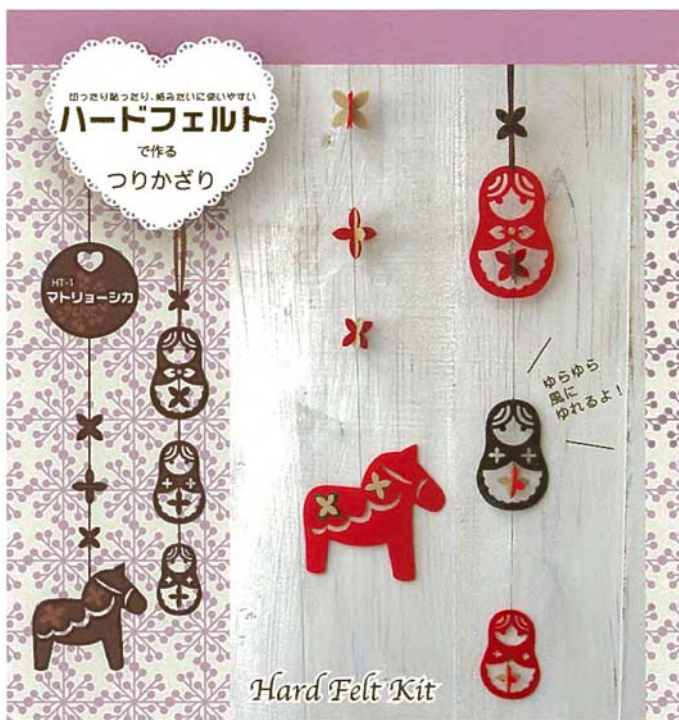

まずは気軽にキットで！
新素材フェルトを楽しもう♪

ラメフェルト KIT ♥ ハードフェルト KIT

LB-1~10
ラメフェルトで作る ラメ☆ベア **¥500(税抜)**
できあがりサイズ: (約)W8.5×D8×H8.5cm(座っている状態)
制作時間: (約)4時間

- JAN: LB-1(White):4961367062000 LB-6(Black):4961367062055
LB-2(Purple):4961367062017 LB-7(Green):4961367062062
LB-3(Navy blue):4961367062024 LB-8(Mint green):4961367062079
LB-4(Red):4961367062031 LB-9(Choco):4961367062086
LB-5(Pink):4961367062048 LB-10(Yellow):4961367062093

HT-1
ハードフェルトで作る つ리카ざり・マトリョーシカ
できあがりサイズ: (約)幅13.5×長さ60cm、(約)幅7×長さ60cm
制作時間: (約)3時間
JAN:4961367062109 **¥500(税抜)**

パッケージサイズ:
(約)W20×H22cm
(ハッダー付き袋)

パッケージサイズ:
(約)W20×H24cm
(ハッダー付き袋)

パッケージサイズ:
(約)W20×H24cm
(ハッダー付き袋)

HT-2
ハードフェルトで作る つ리카ざり・ぞうのおやこ
できあがりサイズ: (約)幅12×長さ50cm、(約)幅12.5×長さ50cm
制作時間: (約)2時間
JAN:4961367062116 **¥500(税抜)**

ラメフェルト、
ハードフェルトは
各10色展開！

単品でも
販売しております→

※実際の商品と写真では異なる場合がございます。ご了承ください。