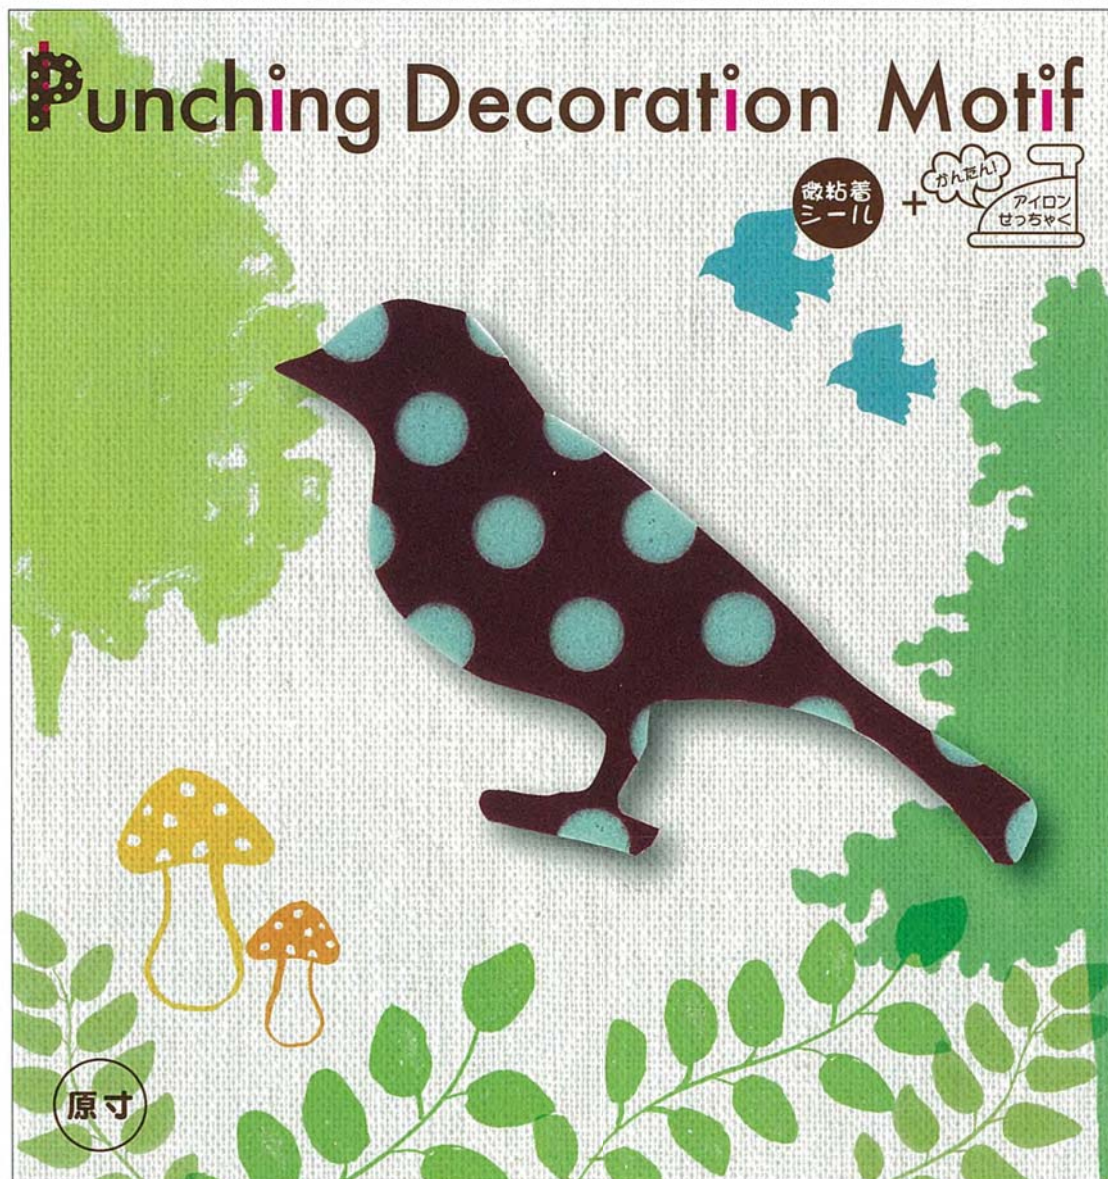

# Punching Decoration Motif

パンチングデコレーションモチーフ

各¥320(税抜)

▽台紙付モチーフ1枚入

パッケージサイズ/(約)W15×18.5cm 素材/表面:ポリエステル100%裏面:EVAフィルム(粘着部分:アクリル溶剤)

今までにないパターン付きのアイロン接着モチーフ!(微粘着シール付き)

原寸

## 5動物×各4パターン

### ■小鳥

(約)W10×H7.3cm

PDC-01 ●C-229

JAN:4961367026644

PDC-02 ●C-710

JAN:4961367026651

PDC-03 ●H-103

JAN:4961367026668