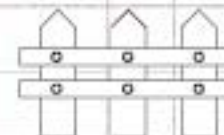

各¥2,000(税抜)

楽しく!

TO-1 にわとり

制作時間:(約)6時間 サイズ:W15.5×H14.5×D1.5cm

楽しく!

TO-2 ぶた

制作時間:(約)6時間 サイズ:W21.5×H14.5×D1.5cm

楽しく!

TO-3 うし

制作時間:(約)6時間 サイズ:W21.5×H16×D1.5cm

学ぼう!

むねにく  
ささみ  
さきも  
ずりも  
もも  
てば

学ぼう!

かたロース  
かたバラ  
ロース  
ヒレ  
バラ  
モモ

学ぼう!

かたロース  
バラ  
リブロース  
サーロイン  
ランプ  
ヒレ  
モモ