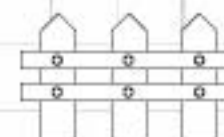

各¥2,000(税抜)

楽しく!

TO-1 にわとり

制作時間:(約)6時間 サイズ:W15.5×H14.5×D1.5cm

楽しく!

TO-2 ぶた

制作時間:(約)6時間 サイズ:W21.5×H14.5×D1.5cm

楽しく!

TO-3 うし

制作時間:(約)6時間 サイズ:W21.5×H16×D1.5cm

学ぼう!

むねにく  
ささみ  
さきも  
ずりも  
もも  
てば

学ぼう!

かたロース  
かたバラ  
ロース  
ヒレ  
バラ  
モモ

学ぼう!

かたロース  
バラ  
リブロース  
サーロイン  
ランプ  
ヒレ  
モモ