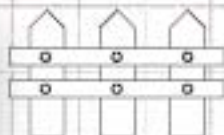

各¥2,000(税抜)

楽しく!

TO-1 にわとり

制作時間:(約)6時間 サイズ:W15.5×H14.5×D1.5cm

楽しく!

TO-2 ぶた

制作時間:(約)6時間 サイズ:W21.5×H14.5×D1.5cm

楽しく!

TO-3 うし

制作時間:(約)6時間 サイズ:W21.5×H16×D1.5cm

学ぼう!

むねにく  
ささみ  
さきも  
ずりも  
もも  
てば

学ぼう!

かたロース  
かたバラ  
ロース  
ヒレ  
バラ  
モモ

学ぼう!

かたロース  
バラ  
リブロース  
サーロイン  
ランプ  
ヒレ  
モモ