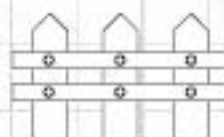

各¥2,000(税抜)

楽しく!

TO-1 にわとり

制作時間:(約)6時間 サイズ:W15.5×H14.5×D1.5cm

楽しく!

TO-2 ぶた

制作時間:(約)6時間 サイズ:W21.5×H14.5×D1.5cm

楽しく!

TO-3 うし

制作時間:(約)6時間 サイズ:W21.5×H16×D1.5cm

学ぼう!

むねにく  
ささみ  
さきも  
ずりも  
もも  
てば

学ぼう!

かたロース  
かたバラ  
ロース  
ヒレ  
バラ  
モモ

学ぼう!

かたロース  
バラ  
リブロース  
サーロイン  
ランプ  
ヒレ  
モモ